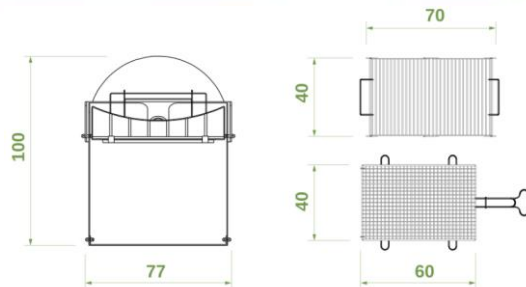

VOS OUTDOOR
A division of R.V. Distribution

1960€ incl BTW/TTC
1620€ excl BTW/hTVA

www.vos-outdoor.be