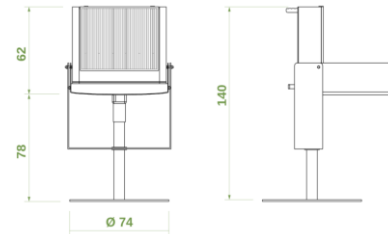

VOS OUTDOOR
A division of R.V. Distribution

1960€ incl BTW/TTC
1620€ excl BTW/hTVA

www.vos-outdoor.be