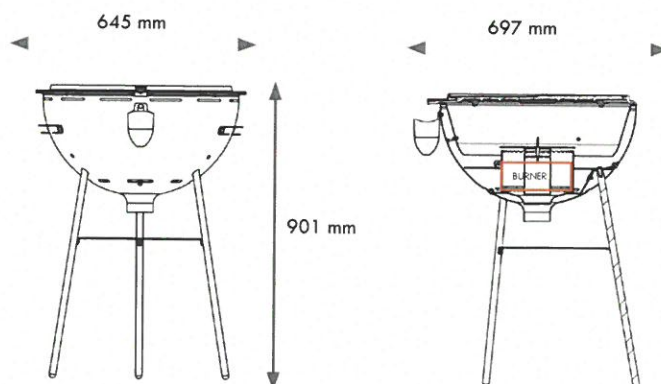

FEITEN

≈ 6000 WATTS
≈ 1 h AUTONOMIE
≈ 1,4 KG PELLETS

VOOR 8-10 PERSONEN