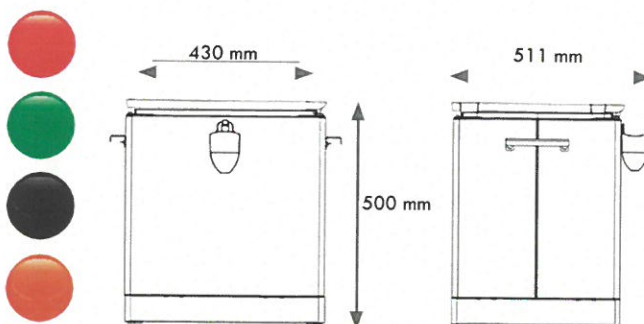

FEATU

≈ 6000 WATTS
≈ 1 h AUTONOMIE
≈ 1,4 KG PELLETS

VOOR 6 PERSONEN