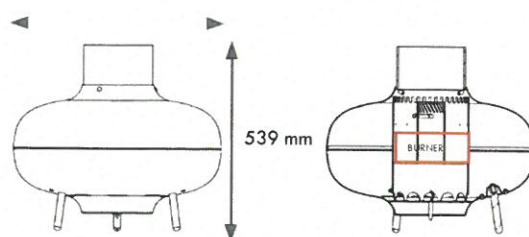

Tri-Pob zwart
B0401A19

Optie

Kit 3 voeten hoogte 680mm
7405A007

FEATU

≈ 10000 WATTS
≈ 1 h AUTONOMIE
≈ 2,1 KG PELLETS

Ø 600 cm

accessoires

Geruit hemd PBQ
90126